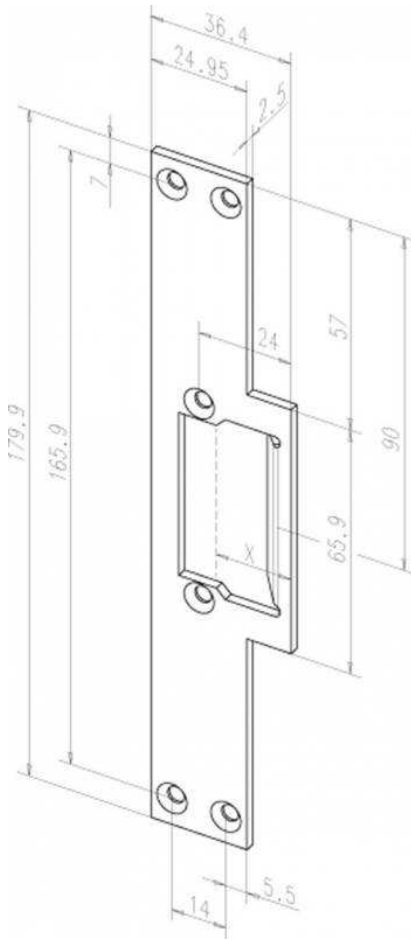

---169 kiszélesített rövid zárelőlap

---04/05

- Univerzális szerelésű hajlított zárelőlap.
- Cilinderzár kivágás nélkül.