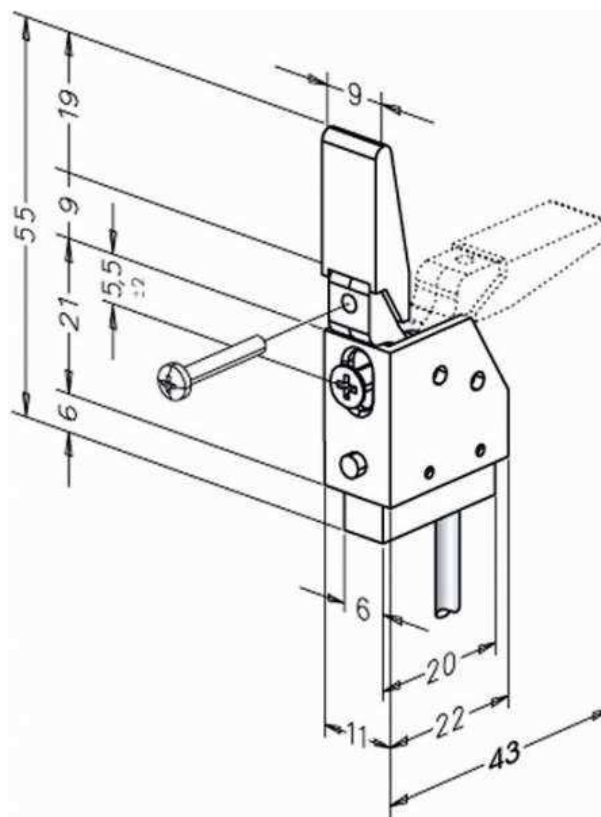

Zárnyelvérzékelő (878--00), speciális előlapja (002)

878--00

- Hengerzárbetét nyitott/zárt állapotát mutatja
- Speciális előlappal (002) szerelhető
- Mikrokapcsolós érintkezővel ellátott

Technikai adatok:

- **Hosszúság:** 55 mm
- **Szélesség:** 11 mm
- **Mélység:** 43 mm
- **Évezékelés:** 3 mm billenéstől
- **Tápfeszültség:** 24V
- **Beépíthetőség:** függőlegesen és vízszintesen
- **Minősítés:** MABISZ 4200-10-4

-----002xx

- 878 zárnyelvérzékelő speciális előlapja
- Választható színek (xx): szálcsiszolt (40), rozsdamentes (35)

Technikai adatok:

- **Hosszúság:** 250 mm
- **Szélesség:** 25 mm
- **Mélység:** 3 mm

---021 hosszú zárelőlap