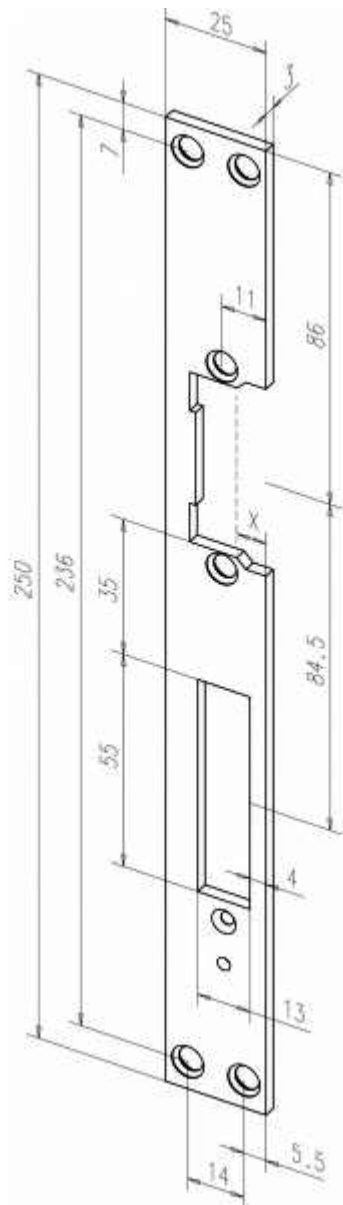

Zárnyelvérzékelő (878--00), speciális előlapja (002)

878--00

- Hengerzárbetét nyitott/zárt állapotát mutatja
- Speciális előlappal (002) szerelhető
- Mikrokapcsolós érintkezővel ellátott

Technikai adatok:

- **Hosszúság:** 55 mm
- **Szélesség:** 11 mm
- **Mélység:** 43 mm
- **Évezékelés:** 3 mm billenéstől
- **Tápfeszültség:** 24V
- **Beépíthetőség:** függőlegesen és vízszintesen
- **Minősítés:** MABISZ 4200-10-4

-----002xx

- 878 zárnyelvérzékelő speciális előlapja
- Választható színek (xx): szálcsiszolt (40), rozsdamentes (35)

Technikai adatok:

- **Hosszúság:** 250 mm
- **Szélesség:** 25 mm
- **Mélység:** 3 mm

---021 hosszú zárelőlap

---051 zárfogadónál készített hosszú zárelőlap

---04/05

- Jobbos vagy balos szerelésű zárelőlap.
- Ovális zárkivágással.
- Cilinderzár kivágással.

---066 Derékszögű zárelőlapok

---05

---04

- Nem univerzális szerelésű zárelőlap.
- Szögletes éllel.
- ---04 balos nyitásirányú ajtóhoz.
- ---05 jobbos nyitásirányú ajtóhoz.