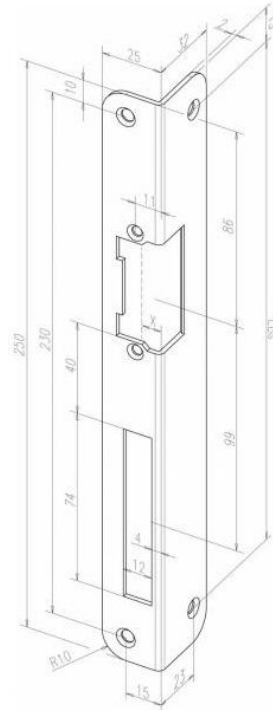

- **Hosszúság:** 55 mm
- **Szélesség:** 11 mm
- **Mélység:** 43 mm
- **Évezékelés:** 3 mm billenéstől
- **Tápfeszültség:** 24V
- **Beépíthetőség:** függőlegesen és vízszintesen
- **Minősítés:** MABISZ 4200-10-4

---169 kiszélesített rövid zárelőlap

---04/05

- Univerzális szerelésű hajlított zárelőlap.
- Cilinderzár kivágás nélkül.

---262 kiszélesített rövid zárelőlap

---04/05

- Jobbos vagy balos szerelésű zárelőlap.
- Prefixes zárakhoz.
- Cilinderzár kivágás nélkül.

---324 Derékszögű zárelőlapok

---05

---04

- Nem univerzális szerelésű zárelőlap.
- Lekerekített éllel.
- ---04 balos nyitásirányú ajtóhoz.
- ---05 jobbos nyitásirányú ajtóhoz.

---394 hosszú zárelőlap

---01