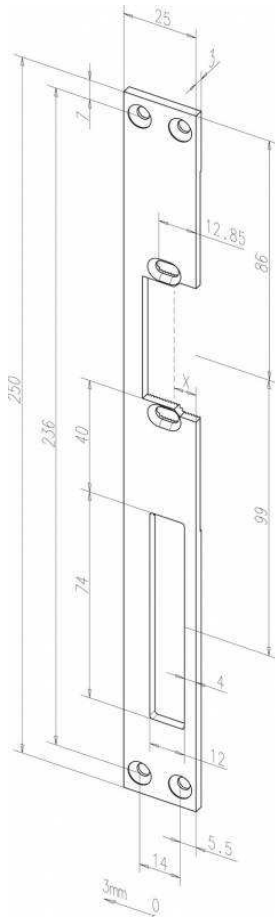

- **Hosszúság:** 55 mm
- **Szélesség:** 11 mm
- **Mélység:** 43 mm
- **Évezékelés:** 3 mm billenéstől
- **Tápfeszültség:** 24V
- **Beépíthetőség:** függőlegesen és vízszintesen
- **Minősítés:** MABISZ 4200-10-4

-----002xx

- 878 zárnyelvérzékelő speciális előlapja
- Választható színek (xx): szálcsiszolt (40), rozsdamentes (35)

Technikai adatok:

- **Hosszúság:** 250 mm
- **Szélesség:** 25 mm
- **Mélység:** 3 mm

---021 hosszú zárelőlap

---01

- Univerzális szerelésű zárelőlap.
- Cilinderzár kivágással.

---033 kiszélesített hosszú zárelőlap

---04 (balos ajtóhoz)

- Jobbos (-05) vagy balos (-04) szerelésű zárelőlap.
- Prefixes zárhoz.
- Cilinderzár kivágással.

---051 zárfogadónál készített hosszú zárelőlap

---04/05

- Jobbos vagy balos szerelésű zárelőlap.
- Ovális zárkivágással.
- Cilinderzár kivágással.

---066 Derékszögű zárelőlapok

---05

---04

- Nem univerzális szerelésű zárelőlap.
- Szögletes éllel.
- ---04 balos nyitásirányú ajtóhoz.
- ---05 jobbos nyitásirányú ajtóhoz.