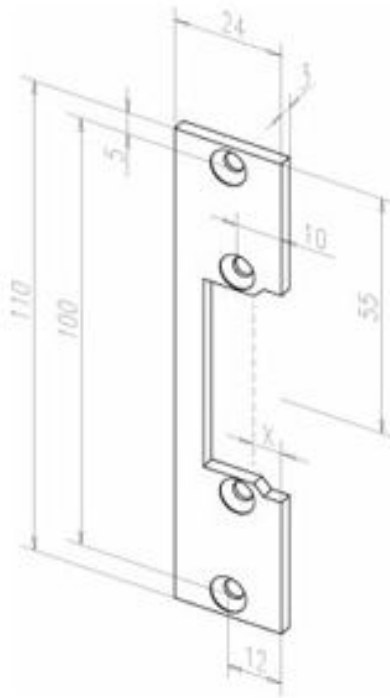

---106 rövid zárelőlap

---01

- Univerzális szerelésű zárelőlap.
- Cilinderzár kivágás nélkül.