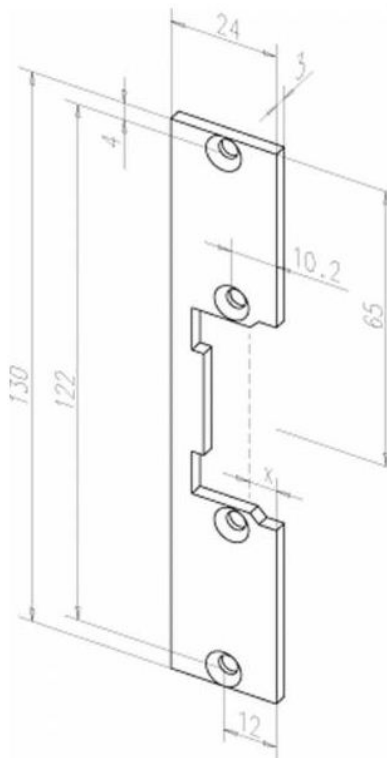

---096 rövid zárelőlap

---01

- Univerzális szerelésű zárelőlap.
- Cilinderzár kivágás nélkül.