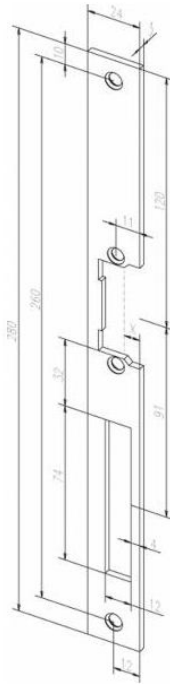

- **Hosszúság:** 55 mm
- **Szélesség:** 11 mm
- **Mélység:** 43 mm
- **Évezékelés:** 3 mm billenéstől
- **Tápfeszültség:** 24V
- **Beépíthetőség:** függőlegesen és vízszintesen
- **Minősítés:** MABISZ 4200-10-4

---106 rövid zárelőlap

---01

- Univerzális szerelésű zárelőlap.
- Cilinderzár kivágás nélkül.

---165 zárfogadónál kiszélesített hosszú zárelőlap

---04 (balos nyitásirány)

- Jobbos (-05) vagy balos (-04) szerelésű zárelőlap.
- Prefixes zárhoz.
- Cilinderzár kivágással.

---169 kiszélesített rövid zárelőlap

---04/05

- Univerzális szerelésű hajlított zárelőlap.
- Cilinderzár kivágás nélkül.

---262 kiszélesített rövid zárelőlap

---04/05

- Jobbos vagy balos szerelésű zárelőlap.
- Prefixes zárakhoz.
- Cilinderzár kivágás nélkül.

---324 Derékszögű zárelőlapok

---05

---04

- Nem univerzális szerelésű zárelőlap.
- Lekerekített éllel.
- ---04 balos nyitásirányú ajtóhoz.
- ---05 jobbos nyitásirányú ajtóhoz.

---394 hosszú zárelőlap

---01