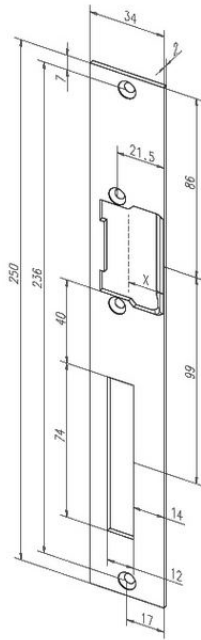

- **Hosszúság:** 55 mm
- **Szélesség:** 11 mm
- **Mélység:** 43 mm
- **Évezékelés:** 3 mm billenéstől
- **Tápfeszültség:** 24V
- **Beépíthetőség:** függőlegesen és vízszintesen
- **Minősítés:** MABISZ 4200-10-4

-----002xx

- 878 zárnyelvérzékelő speciális előlapja
- Választható színek (xx): szálcsiszolt (40), rozsdamentes (35)

Technikai adatok:

- **Hosszúság:** 250 mm
- **Szélesség:** 25 mm
- **Mélység:** 3 mm

---021 hosszú zárelőlap

---01

- Univerzális szerelésű zárelőlap.
- Cilinderzár kivágással.

---033 kiszélesített hosszú zárelőlap

---04 (balos ajtóhoz)

- Jobbos (-05) vagy balos (-04) szerelésű zárelőlap.
- Prefixes zárhoz.
- Cilinderzár kivágással.

---051 zárfogadónál készített hosszú zárelőlap

---04/05

- Jobbos vagy balos szerelésű zárelőlap.
- Ovális zárkivágással.
- Cilinderzár kivágással.

---066 Derékszögű zárelőlapok

---05

---04

- Nem univerzális szerelésű zárelőlap.
- Szögletes éllel.
- ---04 balos nyitásirányú ajtóhoz.
- ---05 jobbos nyitásirányú ajtóhoz.