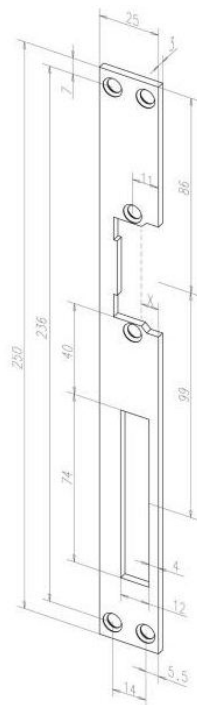

Zárnyelvérzékelő (878--00), speciális előlapja (002)

878--00

- Hengerzárbetét nyitott/zárt állapotát mutatja
- Speciális előlappal (002) szerelhető
- Mikrokapcsolós érintkezővel ellátott

Technikai adatok:

- **Hosszúság:** 55 mm
- **Szélesség:** 11 mm
- **Mélység:** 43 mm
- **Évezékelés:** 3 mm billenéstől
- **Tápfeszültség:** 24V
- **Beépíthetőség:** függőlegesen és vízszintesen
- **Minősítés:** MABISZ 4200-10-4

-----002xx

- 878 zárnyelvérzékelő speciális előlapja
- Választható színek (xx): szálcsiszolt (40), rozsdamentes (35)

Technikai adatok:

- **Hosszúság:** 250 mm
- **Szélesség:** 25 mm
- **Mélység:** 3 mm

---021 hosszú zárelőlap

---051 zárfogadónál készített hosszú zárelőlap

---04/05

- Jobbos vagy balos szerelésű zárelőlap.
- Ovális zárkivágással.
- Cilinderzár kivágással.

---066 Derékszögű zárelőlapok

---05

---04

- Nem univerzális szerelésű zárelőlap.
- Szögletes éllel.
- ---04 balos nyitásirányú ajtóhoz.
- ---05 jobbos nyitásirányú ajtóhoz.