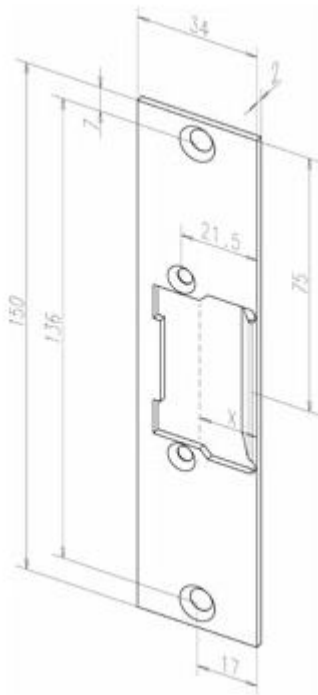

---262 kiszélesített rövid zárelőlap

---04/05

- Jobbos vagy balos szerelésű zárelőlap.
- Prefixes zárakhoz.
- Cilinderzár kivágás nélkül.