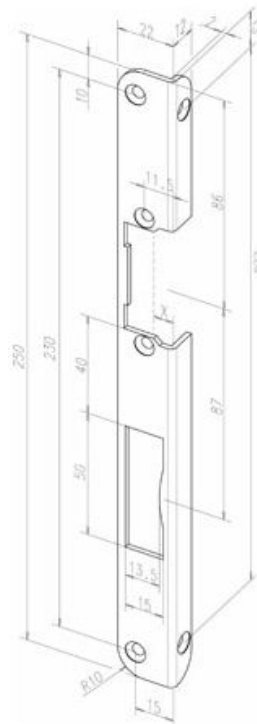

- **Hosszúság:** 55 mm
- **Szélesség:** 11 mm
- **Mélység:** 43 mm
- **Évezékelés:** 3 mm billenéstől
- **Tápfeszültség:** 24V
- **Beépíthetőség:** függőlegesen és vízszintesen
- **Minősítés:** MABISZ 4200-10-4

---324 Derékszögű zárelőlapok

---05

---04

- Nem univerzális szerelésű zárelőlap.
- Lekerekített éllel.
- ---04 balos nyitásirányú ajtóhoz.
- ---05 jobbos nyitásirányú ajtóhoz.

---394 hosszú zárelőlap

---01

- Univerzális szerelésű zárelőlap.
- Cilinderzár kivágással.

---513 Derékszögű zárelőlapok

---05

---04

- Nem univerzális szerelésű zárelőlap.
- Lekerekített élekkel.
- ---04 balos nyitásirányú ajtóhoz.
- ---05 jobbos nyitásirányú ajtóhoz.