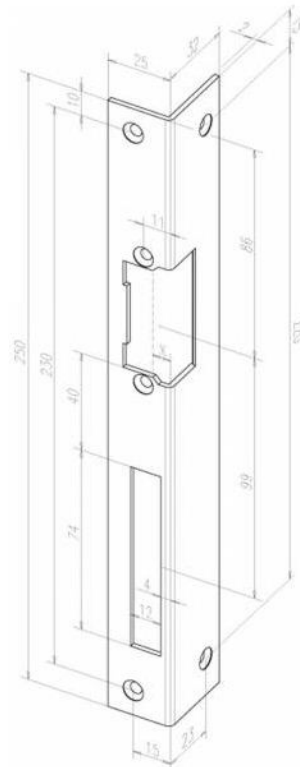

- **Hosszúság:** 55 mm
- **Szélesség:** 11 mm
- **Mélység:** 43 mm
- **Évezékelés:** 3 mm billenéstől
- **Tápfeszültség:** 24V
- **Beépíthetőség:** függőlegesen és vízszintesen
- **Minősítés:** MABISZ 4200-10-4

---051 zárfogadónál készített hosszú zárelőlap

---04/05

- Jobbos vagy balos szerelésű zárelőlap.
- Ovális zárkivágással.
- Cilinderzár kivágással.

---066 Derékszögű zárelőlapok

---05

---04

- Nem univerzális szerelésű zárelőlap.
- Szögletes éllel.
- ---04 balos nyitásirányú ajtóhoz.
- ---05 jobbos nyitásirányú ajtóhoz.