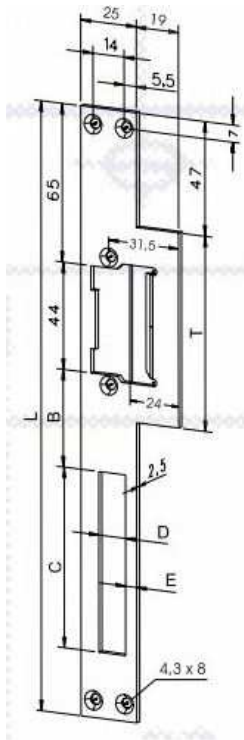

- **Hosszúság:** 55 mm
- **Szélesség:** 11 mm
- **Mélység:** 43 mm
- **Évezékelés:** 3 mm billenéstől
- **Tápfeszültség:** 24V
- **Beépíthetőség:** függőlegesen és vízszintesen
- **Minősítés:** MABISZ 4200-10-4

---051 zárfogadónál készített hosszú zárelőlap

---04/05

- Jobbos vagy balos szerelésű zárelőlap.
- Ovális zárkivágással.
- Cilinderzár kivágással.

---066 Derékszögű zárelőlapok

---05

---04

- Nem univerzális szerelésű zárelőlap.
- Szögletes éllel.
- ---04 balos nyitásirányú ajtóhoz.
- ---05 jobbos nyitásirányú ajtóhoz.

---096 rövid zárelőlap

---01

- Univerzális szerelésű zárelőlap.
- Cilinderzár kivágás nélkül.

---097 kiszélesített rövid zárelőlap

---04/05

- Jobbos vagy balos szerelésű hajlított zárelőlap.
- Cilinderzár kivágás nélkül.

---106 rövid zárelőlap

---01

- Univerzális szerelésű zárelőlap.
- Cilinderzár kivágás nélkül.

---165 zárfogadónál kiszélesített hosszú zárelőlap

---04 (balos nyitásirány)

- Jobbos (-05) vagy balos (-04) szerelésű zárelőlap.
- Prefixes zárhoz.
- Cilinderzár kivágással.