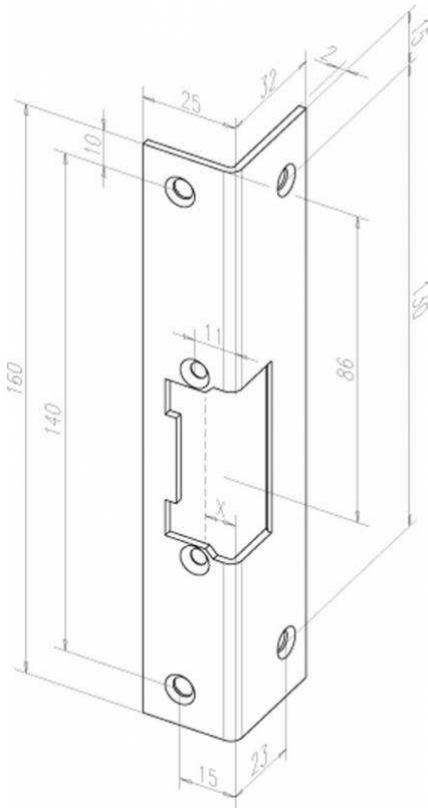

---097 kiszélesített rövid zárelőlap

---04/05

- Jobbos vagy balos szerelésű hajlított zárelőlap.
- Cilinderzár kivágás nélkül.