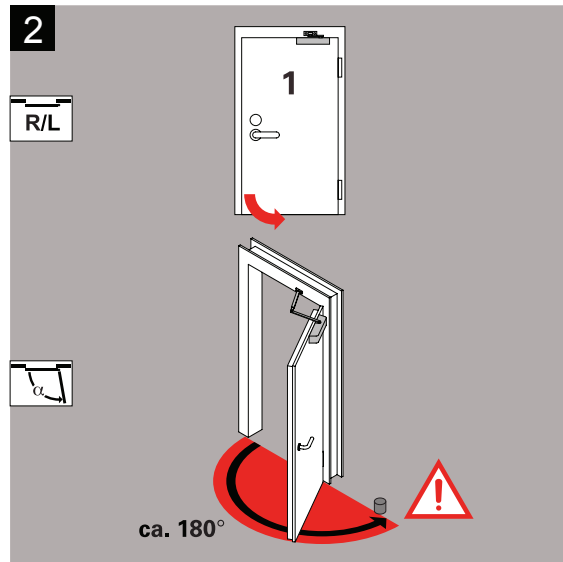

DC340/DC340DA Installation Instructions

ASSA ABLOY

DC340+L190

CE	Abloy Oy PO Box 108 80101 Joensuu, Finland	04
0432-CPD-0047	EN 1154:1996+A1:2002	4 8 6 2 1 1 3
Dangerous substances: None		

DC340DA+L190

CE	Abloy Oy PO Box 108 80101 Joensuu, Finland	13
1162-CPD-0647	EN 1154:1996+A1:2002+AC: 2006	4 8 6 2 1 1 3
Dangerous substances: None		