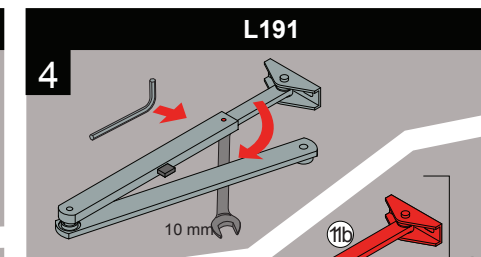

DC340/DC340DA Installation Instructions

ASSA ABLOY

DC340+L190

CE	Abloy Oy PO Box 108 80101 Joensuu, Finland	04
0432-CPD-0047	EN 1154:1996+A1:2002	4 8 6 2 1 1 3
Dangerous substances: None		

DC340DA+L190

CE	Abloy Oy PO Box 108 80101 Joensuu, Finland	13
1162-CPD-0647	EN 1154:1996+A1:2002+AC: 2006	4 8 6 2 1 1 3
Dangerous substances: None		