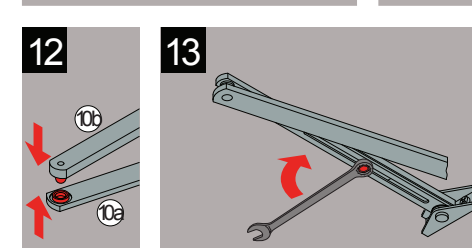

DC340/DC340DA Installation Instructions

ASSA ABLOY

DC340+L190

CE	Abloy Oy PO Box 108 80101 Joensuu, Finland	04
0432-CPD-0047	EN 1154:1996+A1:2002	4 8 6 2 1 1 3
Dangerous substances: None		

DC340DA+L190

CE	Abloy Oy PO Box 108 80101 Joensuu, Finland	13
1162-CPD-0647	EN 1154:1996+A1:2002+AC: 2006	4 8 6 2 1 1 3
Dangerous substances: None		