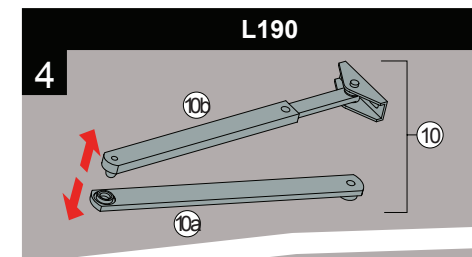

DC340/DC340DA Installation Instructions

ASSA ABLOY

DC340+L190

CE	Abloy Oy PO Box 108 80101 Joensuu, Finland	04
0432-CPD-0047	EN 1154:1996+A1:2002	4 8 6 2 1 1 3
Dangerous substances: None		

DC340DA+L190

CE	Abloy Oy PO Box 108 80101 Joensuu, Finland	13
1162-CPD-0647	EN 1154:1996+A1:2002+AC: 2006	4 8 6 2 1 1 3
Dangerous substances: None		