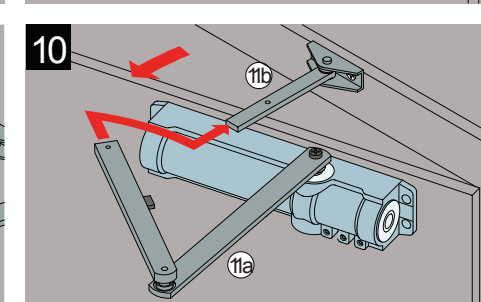

DC340/DC340DA Installation Instructions

ASSA ABLOY

DC340+L190

CE	Abloy Oy PO Box 108 80101 Joensuu, Finland	04
0432-CPD-0047	EN 1154:1996+A1:2002	4 8 6 2 1 1 3
Dangerous substances: None		

DC340DA+L190

CE	Abloy Oy PO Box 108 80101 Joensuu, Finland	13
1162-CPD-0647	EN 1154:1996+A1:2002+AC: 2006	4 8 6 2 1 1 3
Dangerous substances: None		