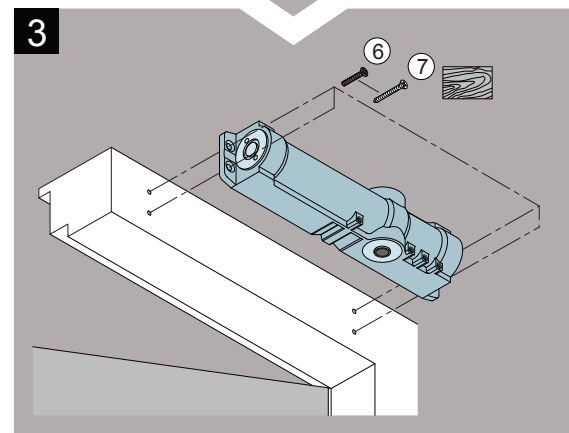

DC340/DC340DA Installation Instructions

ASSA ABLOY

DC340+L190

CE	Abloy Oy PO Box 108 80101 Joensuu, Finland	04
0432-CPD-0047	EN 1154:1996+A1:2002	4 8 6 2 1 1 3
Dangerous substances: None		

DC340DA+L190

CE	Abloy Oy PO Box 108 80101 Joensuu, Finland	13
1162-CPD-0647	EN 1154:1996+A1:2002+AC: 2006	4 8 6 2 1 1 3
Dangerous substances: None		