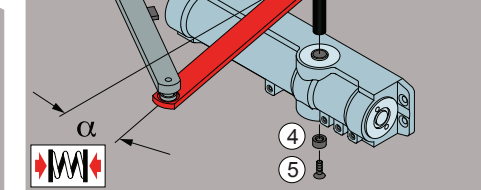

DC340/DC340DA Installation Instructions

ASSA ABLOY

DC340+L190

CE	Abloy Oy PO Box 108 80101 Joensuu, Finland	04
0432-CPD-0047	EN 1154:1996+A1:2002	4 8 6 2 1 1 3
Dangerous substances: None		

DC340DA+L190

CE	Abloy Oy PO Box 108 80101 Joensuu, Finland	13
1162-CPD-0647	EN 1154:1996+A1:2002+AC: 2006	4 8 6 2 1 1 3
Dangerous substances: None		