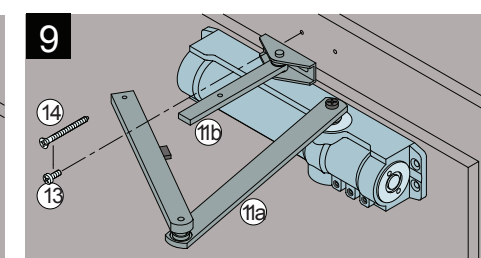

DC340/DC340DA Installation Instructions

ASSA ABLOY

DC340+L190

CE	Abloy Oy PO Box 108 80101 Joensuu, Finland	04
0432-CPD-0047	EN 1154:1996+A1:2002	4 8 6 2 1 1 3
Dangerous substances: None		

DC340DA+L190

CE	Abloy Oy PO Box 108 80101 Joensuu, Finland	13
1162-CPD-0647	EN 1154:1996+A1:2002+AC: 2006	4 8 6 2 1 1 3
Dangerous substances: None		