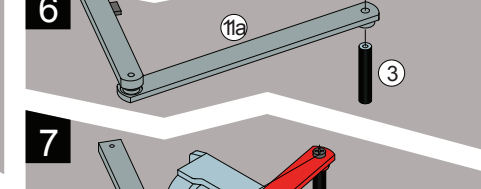

DC340/DC340DA Installation Instructions

ASSA ABLOY

DC340+L190

CE	Abloy Oy PO Box 108 80101 Joensuu, Finland	04
0432-CPD-0047	EN 1154:1996+A1:2002	4 8 6 2 1 1 3
Dangerous substances: None		

DC340DA+L190

CE	Abloy Oy PO Box 108 80101 Joensuu, Finland	13
1162-CPD-0647	EN 1154:1996+A1:2002+AC: 2006	4 8 6 2 1 1 3
Dangerous substances: None		