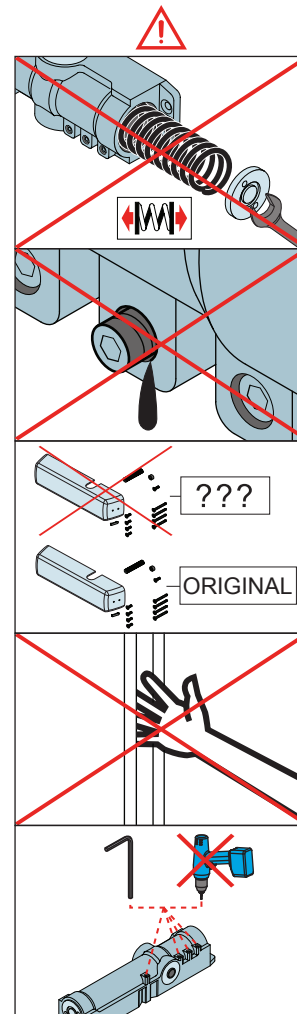

DC340/DC340DA Installation Instructions

ASSA ABLOY

DC340+L190

CE	Abloy Oy PO Box 108 80101 Joensuu, Finland	04
0432-CPD-0047	EN 1154:1996+A1:2002	4 8 6 2 1 1 3
Dangerous substances: None		

DC340DA+L190

CE	Abloy Oy PO Box 108 80101 Joensuu, Finland	13
1162-CPD-0647	EN 1154:1996+A1:2002+AC: 2006	4 8 6 2 1 1 3
Dangerous substances: None		