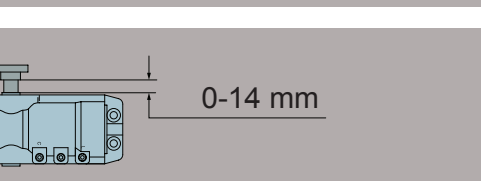

DC340/DC340DA Installation Instructions

ASSA ABLOY

DC340+L190

CE	Abloy Oy PO Box 108 80101 Joensuu, Finland	04
0432-CPD-0047	EN 1154:1996+A1:2002	4 8 6 2 1 1 3
Dangerous substances: None		

DC340DA+L190

CE	Abloy Oy PO Box 108 80101 Joensuu, Finland	13
1162-CPD-0647	EN 1154:1996+A1:2002+AC: 2006	4 8 6 2 1 1 3
Dangerous substances: None		