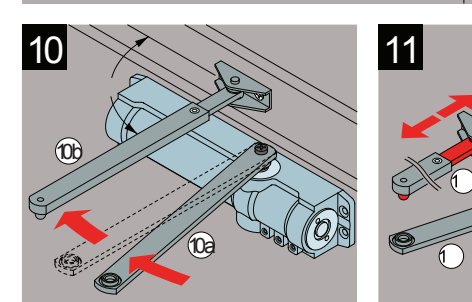

DC340/DC340DA Installation Instructions

ASSA ABLOY

DC340+L190

CE	Abloy Oy PO Box 108 80101 Joensuu, Finland	04
0432-CPD-0047	EN 1154:1996+A1:2002	4 8 6 2 1 1 3
Dangerous substances: None		

DC340DA+L190

CE	Abloy Oy PO Box 108 80101 Joensuu, Finland	13
1162-CPD-0647	EN 1154:1996+A1:2002+AC: 2006	4 8 6 2 1 1 3
Dangerous substances: None		