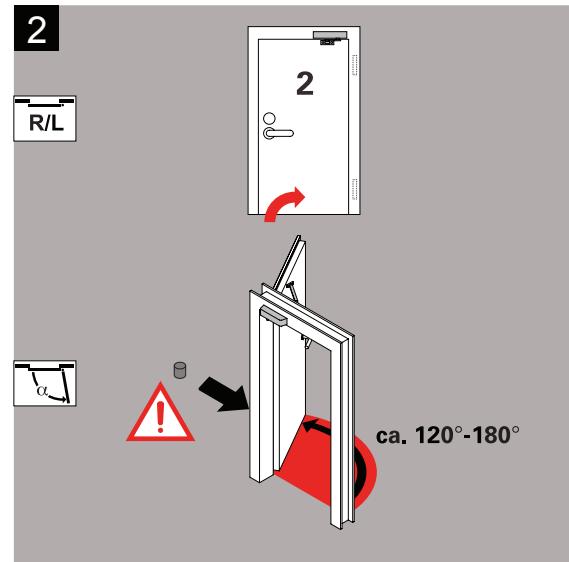

DC340/DC340DA Installation Instructions

ASSA ABLOY

DC340+L190

CE	Abloy Oy PO Box 108 80101 Joensuu, Finland	04
0432-CPD-0047	EN 1154:1996+A1:2002	4 8 6 2 1 1 3
Dangerous substances: None		

DC340DA+L190

CE	Abloy Oy PO Box 108 80101 Joensuu, Finland	13
1162-CPD-0647	EN 1154:1996+A1:2002+AC: 2006	4 8 6 2 1 1 3
Dangerous substances: None		