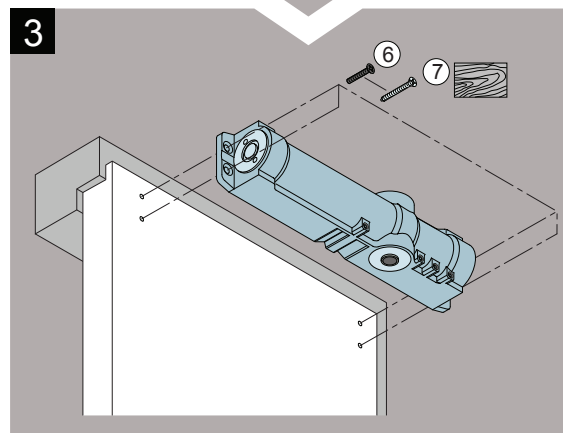

DC340/DC340DA Installation Instructions

ASSA ABLOY

DC340+L190

CE	Abloy Oy PO Box 108 80101 Joensuu, Finland	04
0432-CPD-0047	EN 1154:1996+A1:2002	4 8 6 2 1 1 3
Dangerous substances: None		

DC340DA+L190

CE	Abloy Oy PO Box 108 80101 Joensuu, Finland	13
1162-CPD-0647	EN 1154:1996+A1:2002+AC: 2006	4 8 6 2 1 1 3
Dangerous substances: None		