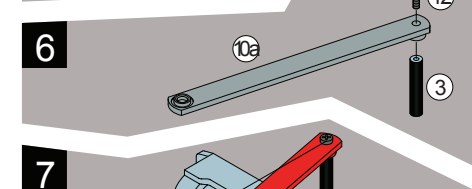

DC340/DC340DA Installation Instructions

ASSA ABLOY

DC340+L190

CE	Abloy Oy PO Box 108 80101 Joensuu, Finland	04
0432-CPD-0047	EN 1154:1996+A1:2002	4 8 6 2 1 1 3
Dangerous substances: None		

DC340DA+L190

CE	Abloy Oy PO Box 108 80101 Joensuu, Finland	13
1162-CPD-0647	EN 1154:1996+A1:2002+AC: 2006	4 8 6 2 1 1 3
Dangerous substances: None		