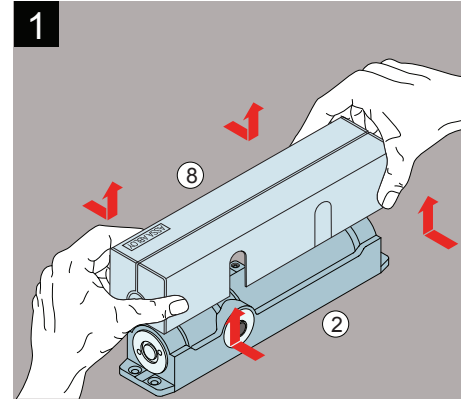

DC340/DC340DA Installation Instructions

ASSA ABLOY

DC340+L190

CE	Abloy Oy PO Box 108 80101 Joensuu, Finland	04
0432-CPD-0047	EN 1154:1996+A1:2002	4 8 6 2 1 1 3
Dangerous substances: None		

DC340DA+L190

CE	Abloy Oy PO Box 108 80101 Joensuu, Finland	13
1162-CPD-0647	EN 1154:1996+A1:2002+AC: 2006	4 8 6 2 1 1 3
Dangerous substances: None		