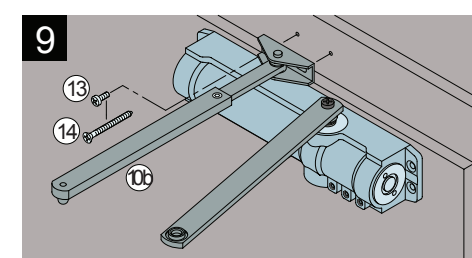

DC340/DC340DA Installation Instructions

ASSA ABLOY

DC340+L190

CE	Abloy Oy PO Box 108 80101 Joensuu, Finland	04
0432-CPD-0047	EN 1154:1996+A1:2002	4 8 6 2 1 1 3
Dangerous substances: None		

DC340DA+L190

CE	Abloy Oy PO Box 108 80101 Joensuu, Finland	13
1162-CPD-0647	EN 1154:1996+A1:2002+AC: 2006	4 8 6 2 1 1 3
Dangerous substances: None		