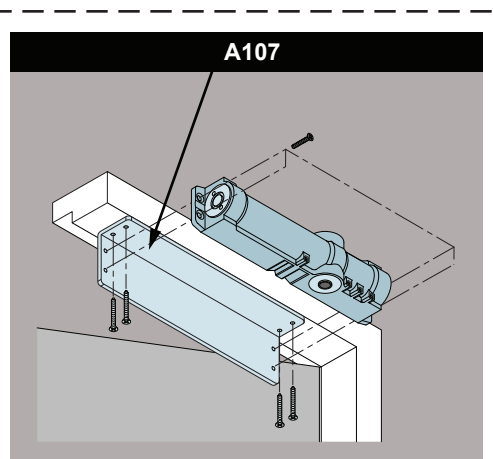

DC340/DC340DA Installation Instructions

ASSA ABLOY

DC340+L190

CE	Abloy Oy PO Box 108 80101 Joensuu, Finland	04
0432-CPD-0047	EN 1154:1996+A1:2002	4 8 6 2 1 1 3
Dangerous substances: None		

DC340DA+L190

CE	Abloy Oy PO Box 108 80101 Joensuu, Finland	13
1162-CPD-0647	EN 1154:1996+A1:2002+AC: 2006	4 8 6 2 1 1 3
Dangerous substances: None		