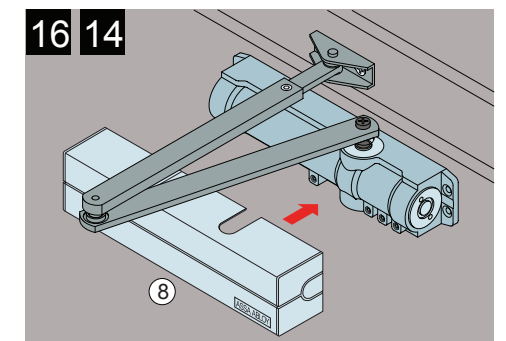

DC340/DC340DA Installation Instructions

ASSA ABLOY

DC340+L190

CE	Abloy Oy PO Box 108 80101 Joensuu, Finland	04
0432-CPD-0047	EN 1154:1996+A1:2002	4 8 6 2 1 1 3
Dangerous substances: None		

DC340DA+L190

CE	Abloy Oy PO Box 108 80101 Joensuu, Finland	13
1162-CPD-0647	EN 1154:1996+A1:2002+AC: 2006	4 8 6 2 1 1 3
Dangerous substances: None		