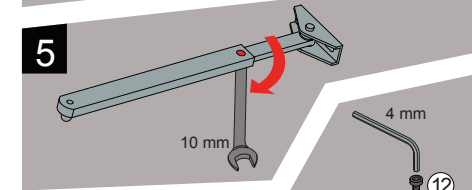

DC340/DC340DA Installation Instructions

ASSA ABLOY

DC340+L190

CE	Abloy Oy PO Box 108 80101 Joensuu, Finland	04
0432-CPD-0047	EN 1154:1996+A1:2002	4 8 6 2 1 1 3
Dangerous substances: None		

DC340DA+L190

CE	Abloy Oy PO Box 108 80101 Joensuu, Finland	13
1162-CPD-0647	EN 1154:1996+A1:2002+AC: 2006	4 8 6 2 1 1 3
Dangerous substances: None		