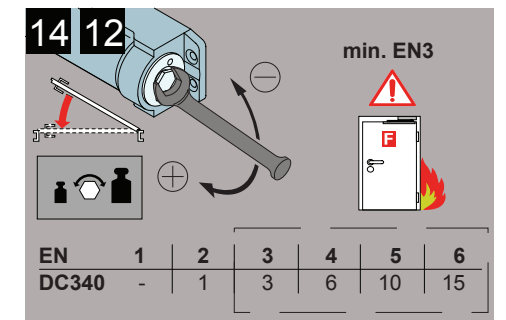

DC340/DC340DA Installation Instructions

ASSA ABLOY

DC340+L190

CE	Abloy Oy PO Box 108 80101 Joensuu, Finland	04
0432-CPD-0047	EN 1154:1996+A1:2002	4 8 6 2 1 1 3
Dangerous substances: None		

DC340DA+L190

CE	Abloy Oy PO Box 108 80101 Joensuu, Finland	13
1162-CPD-0647	EN 1154:1996+A1:2002+AC: 2006	4 8 6 2 1 1 3
Dangerous substances: None		