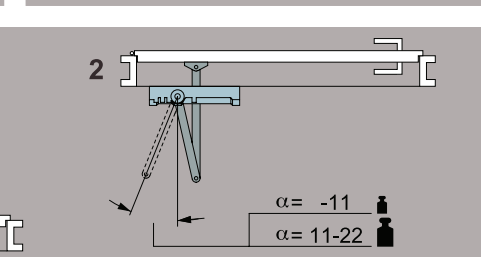

DC340/DC340DA Installation Instructions

ASSA ABLOY

DC340+L190

CE	Abloy Oy PO Box 108 80101 Joensuu, Finland	04
0432-CPD-0047	EN 1154:1996+A1:2002	4 8 6 2 1 1 3
Dangerous substances: None		

DC340DA+L190

CE	Abloy Oy PO Box 108 80101 Joensuu, Finland	13
1162-CPD-0647	EN 1154:1996+A1:2002+AC: 2006	4 8 6 2 1 1 3
Dangerous substances: None		