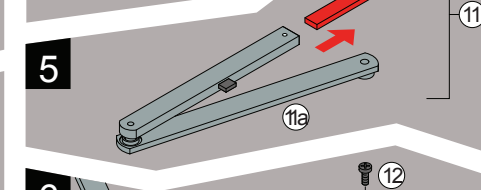

DC340/DC340DA Installation Instructions

ASSA ABLOY

DC340+L190

CE	Abloy Oy PO Box 108 80101 Joensuu, Finland	04
0432-CPD-0047	EN 1154:1996+A1:2002	4 8 6 2 1 1 3
Dangerous substances: None		

DC340DA+L190

CE	Abloy Oy PO Box 108 80101 Joensuu, Finland	13
1162-CPD-0647	EN 1154:1996+A1:2002+AC: 2006	4 8 6 2 1 1 3
Dangerous substances: None		