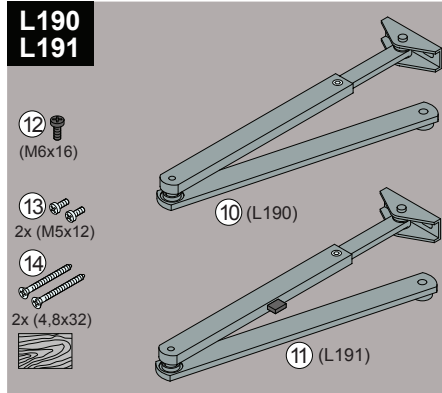

DC340/DC340DA Installation Instructions

ASSA ABLOY

DC340+L190

CE	Abloy Oy PO Box 108 80101 Joensuu, Finland	04
0432-CPD-0047	EN 1154:1996+A1:2002	4 8 6 2 1 1 3
Dangerous substances: None		

DC340DA+L190

CE	Abloy Oy PO Box 108 80101 Joensuu, Finland	13
1162-CPD-0647	EN 1154:1996+A1:2002+AC: 2006	4 8 6 2 1 1 3
Dangerous substances: None		