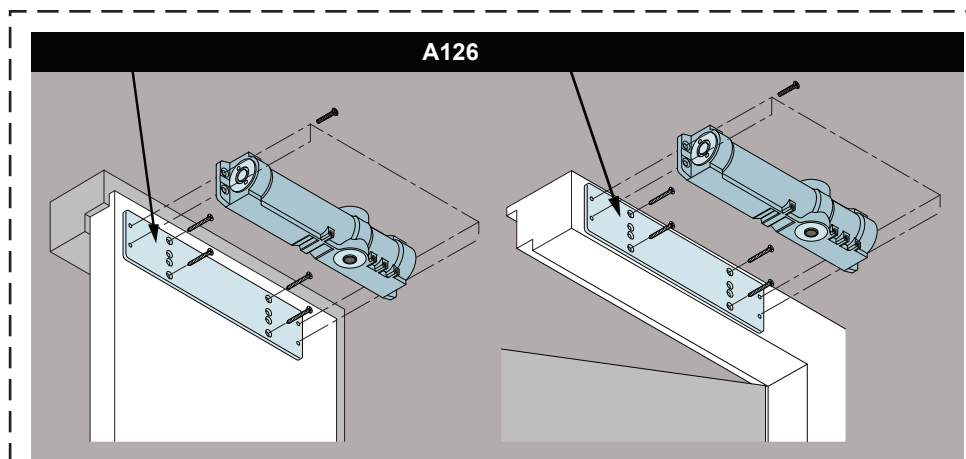

DC340/DC340DA Installation Instructions

ASSA ABLOY

DC340+L190

CE	Abloy Oy PO Box 108 80101 Joensuu, Finland	04
0432-CPD-0047	EN 1154:1996+A1:2002	4 8 6 2 1 1 3
Dangerous substances: None		

DC340DA+L190

CE	Abloy Oy PO Box 108 80101 Joensuu, Finland	13
1162-CPD-0647	EN 1154:1996+A1:2002+AC: 2006	4 8 6 2 1 1 3
Dangerous substances: None		