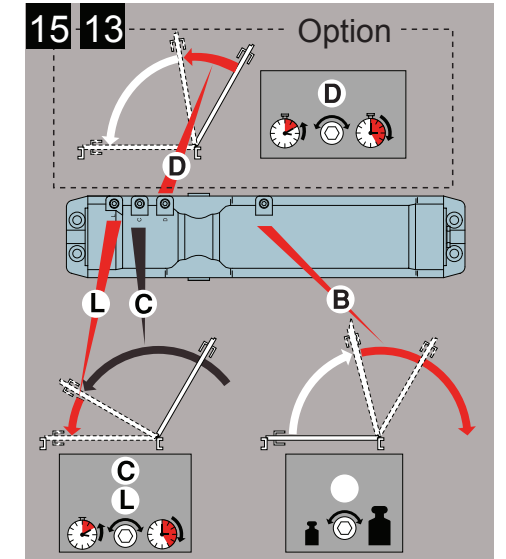

DC340/DC340DA Installation Instructions

ASSA ABLOY

DC340+L190

CE	Abloy Oy PO Box 108 80101 Joensuu, Finland	04
0432-CPD-0047	EN 1154:1996+A1:2002	4 8 6 2 1 1 3
Dangerous substances: None		

DC340DA+L190

CE	Abloy Oy PO Box 108 80101 Joensuu, Finland	13
1162-CPD-0647	EN 1154:1996+A1:2002+AC: 2006	4 8 6 2 1 1 3
Dangerous substances: None		