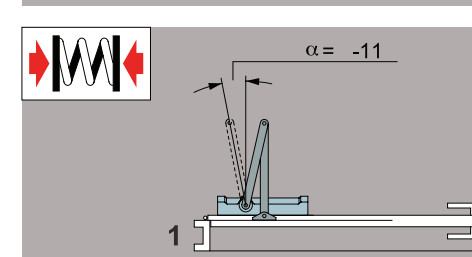

DC340/DC340DA Installation Instructions

ASSA ABLOY

DC340+L190

CE	Abloy Oy PO Box 108 80101 Joensuu, Finland	04
0432-CPD-0047	EN 1154:1996+A1:2002	4 8 6 2 1 1 3
Dangerous substances: None		

DC340DA+L190

CE	Abloy Oy PO Box 108 80101 Joensuu, Finland	13
1162-CPD-0647	EN 1154:1996+A1:2002+AC: 2006	4 8 6 2 1 1 3
Dangerous substances: None		