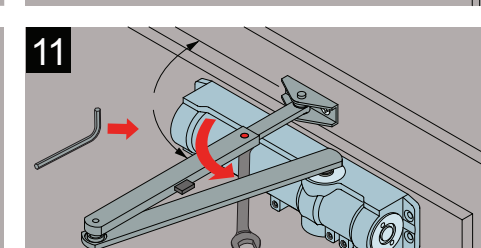

DC340/DC340DA Installation Instructions

ASSA ABLOY

DC340+L190

CE	Abloy Oy PO Box 108 80101 Joensuu, Finland	04
0432-CPD-0047	EN 1154:1996+A1:2002	4 8 6 2 1 1 3
Dangerous substances: None		

DC340DA+L190

CE	Abloy Oy PO Box 108 80101 Joensuu, Finland	13
1162-CPD-0647	EN 1154:1996+A1:2002+AC: 2006	4 8 6 2 1 1 3
Dangerous substances: None		