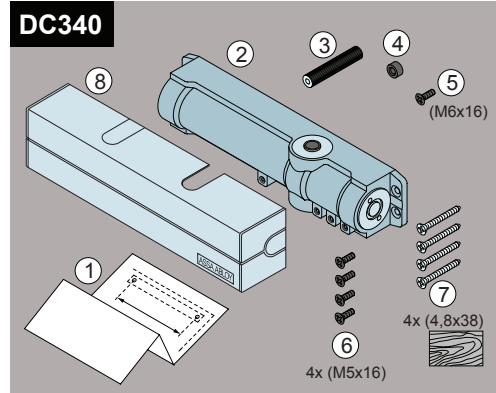

DC340/DC340DA Installation Instructions

ASSA ABLOY

DC340+L190

CE	Abloy Oy PO Box 108 80101 Joensuu, Finland	04
0432-CPD-0047	EN 1154:1996+A1:2002	4 8 6 2 1 1 3
Dangerous substances: None		

DC340DA+L190

CE	Abloy Oy PO Box 108 80101 Joensuu, Finland	13
1162-CPD-0647	EN 1154:1996+A1:2002+AC: 2006	4 8 6 2 1 1 3
Dangerous substances: None		