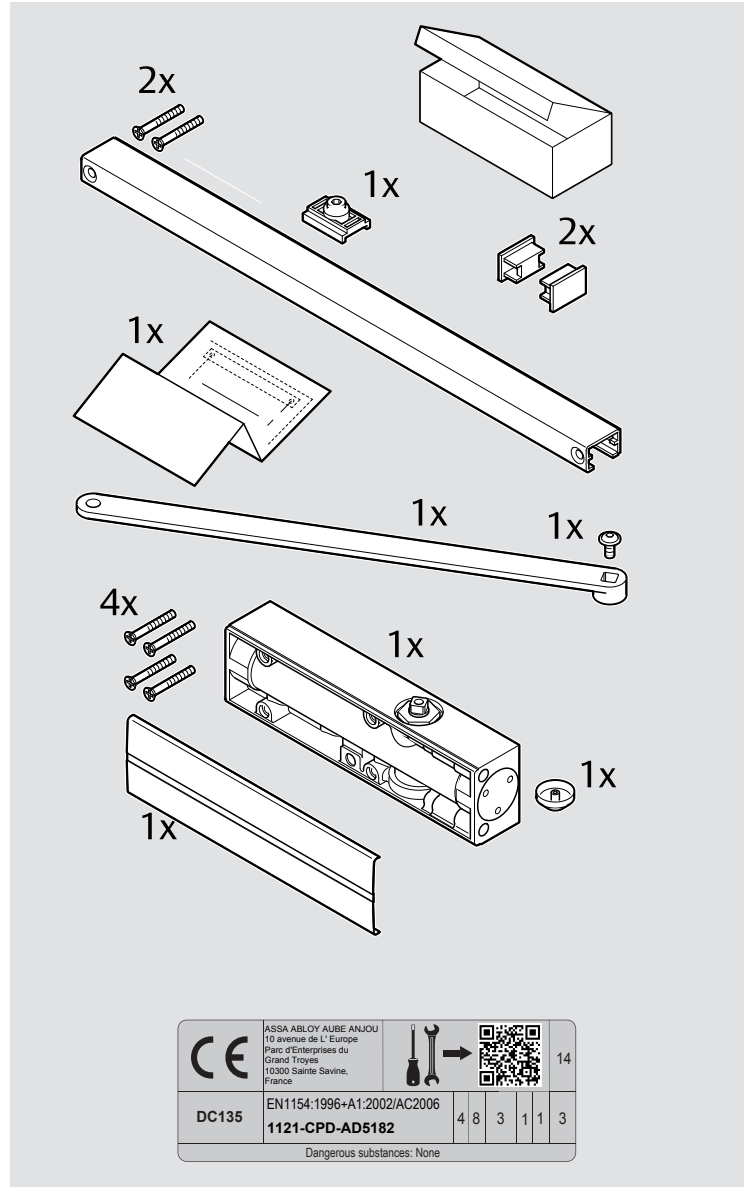

Installation Instructions

D1006201

The global leader in door opening solutions

www.assaabloy.de

www.assaabloy.de

DoP

www.assaabloy.de

CE	ASSA ABLOY AUBE ANJOU 10 avenue de L'Europe Parc d'Enterprises du Grand Troyes 10300 Sainte Savine, France		14						
	DC135			EN1154:1996+A1:2002/AC2006 1121-CPD-AD5182	4	8	3	1	1
Dangerous substances: None									