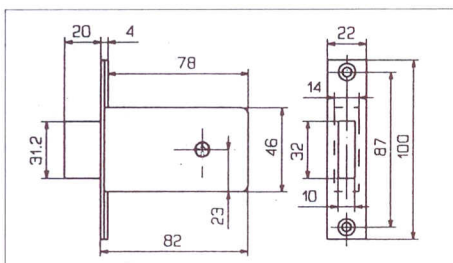

CATENACCIO UNIVERSALE CON CHIAVE A SPILLO

ART. 5800 - In acciaio verniciato nero
Completa di 3 chiavi a spillo
incontro e spessori in nylon

Confezione - boxing = 1

Imballo - packing = 60

SERRATURA DA FASCIA CON CHIAVE A SPILLO

ART. 5805 - In acciaio verniciato nero
Completa di 3 chiavi a spillo
e incontro in acciaio

Confezione - boxing = 1

Imballo - packing = 60

SERRATURA DA MONTANTE CON CHIAVE A SPILLO - SOLO CATENACCIO

ART.	F
5810	16
5811	20

In acciaio verniciato nero
Completa di 3 chiavi a spillo
e incontro in acciaio

Confezione - boxing = 1

Imballo - packing = 70

SERRATURA PER SCORREVOLI - A GANCIO CON CHIAVE A SPILLO

ART. 5815 - In acciaio verniciato nero
Completa di 3 chiavi a spillo
e incontro in acciaio