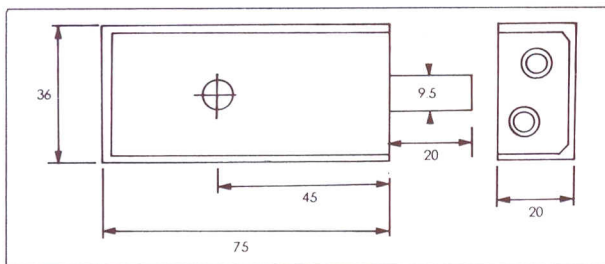

CATENACCIO UNIVERSALE CON CHIAVE A SPILLO

ART. 5800 - In acciaio verniciato nero
Completa di 3 chiavi a spillo
incontro e spessori in nylon

Confezione - boxing = 1

Imballo - packing = 60

SERRATURA DA FASCIA CON CHIAVE A SPILLO

ART. 5805 - In acciaio verniciato nero
Completa di 3 chiavi a spillo
e incontro in acciaio

Confezione - boxing = 1

Imballo - packing = 60

SERRATURA DA MONTANTE CON CHIAVE A SPILLO - SOLO CATENACCIO

ART.	F
5810	16
5811	20

In acciaio verniciato nero
Completa di 3 chiavi a spillo
e incontro in acciaio

Confezione - boxing = 1

Imballo - packing = 70

SERRATURA PER SCORREVOLI - A GANCIO CON CHIAVE A SPILLO

ART. 5815 - In acciaio verniciato nero
Completa di 3 chiavi a spillo
e incontro in acciaio