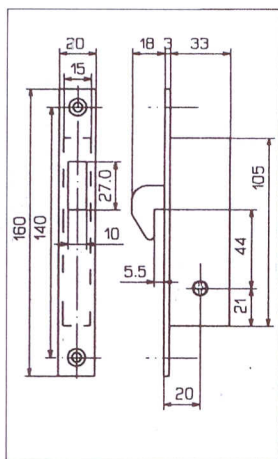

ART. 5805 - In acciaio verniciato nero
Completa di 3 chiavi a spillo
e incontro in acciaio

Confezione - boxing = 1

Imballo - packing = 60

SERRATURA DA MONTANTE CON CHIAVE A SPILLO - SOLO CATENACCIO

ART.	F
5810	16
5811	20

In acciaio verniciato nero
Completa di 3 chiavi a spillo
e incontro in acciaio

Confezione - boxing = 1

Imballo - packing = 70

SERRATURA PER SCORREVOLI - A GANCIO CON CHIAVE A SPILLO

ART. 5815 - In acciaio verniciato nero
Completa di 3 chiavi a spillo
e incontro in acciaio

Confezione - boxing = 1

Imballo - packing = 70

SERRATURA DA MONTANTE CON SCROCCO BASCULANTE - CON CHIAVE A SPILLO

ART. 5820 - In acciaio verniciato nero
Completa di 3 chiavi a spillo
e incontro in acciaio

Confezione - boxing = 1

Imballo - packing = 70

BOZZE CHIAVI

ART.	DESCRIZIONE
526	Per art. 5800
527	Per art. 5805 - 5810 - 5811 - 5815 - 5820

La serratura 5800 è dotata di chiave 526.
Per le altre serrature è da richiedere a parte.