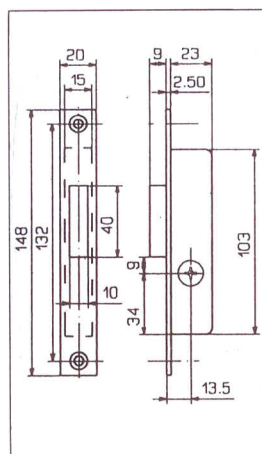

CATENACCIO UNIVERSALE CON CHIAVE A SPILLO

ART. 5800 - In acciaio verniciato nero
Completa di 3 chiavi a spillo
incontro e spessori in nylon

Confezione - boxing = 1

Imballo - packing = 60

SERRATURA DA FASCIA CON CHIAVE A SPILLO

ART. 5805 - In acciaio verniciato nero
Completa di 3 chiavi a spillo
e incontro in acciaio

Confezione - boxing = 1

Imballo - packing = 60

SERRATURA DA MONTANTE CON CHIAVE A SPILLO - SOLO CATENACCIO

ART.	F
5810	16
5811	20

In acciaio verniciato nero
Completa di 3 chiavi a spillo
e incontro in acciaio

Confezione - boxing = 1

Imballo - packing = 70

SERRATURA PER SCORREVOLI - A GANCIO CON CHIAVE A SPILLO

ART. 5815 - In acciaio verniciato nero
Completa di 3 chiavi a spillo
e incontro in acciaio

Confezione - boxing = 1

Imballo - packing = 70

SERRATURA DA MONTANTE CON SCROCCO BASCULANTE - CON CHIAVE A SPILLO

ART. 5820 - In acciaio verniciato nero
Completa di 3 chiavi a spillo
e incontro in acciaio