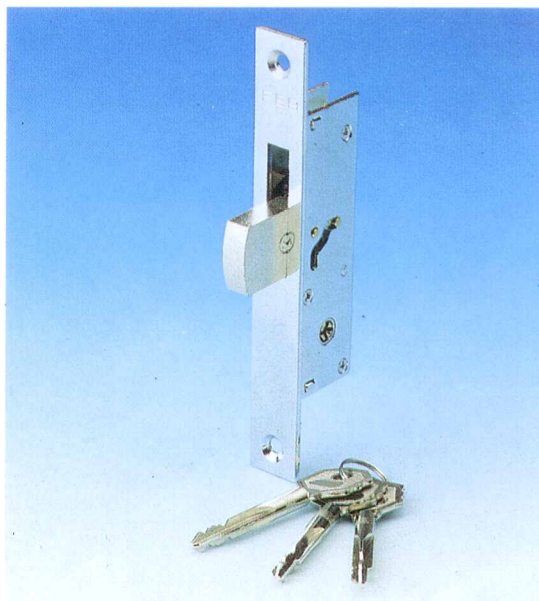

SERRATURA DA MONTANTE CON SCROCCO BASCULANTE - CON CHIAVE A SPILLO

ART. 5820 - In acciaio verniciato nero
Completa di 3 chiavi a spillo
e incontro in acciaio

Confezione - boxing = 1

Imballo - packing = 70