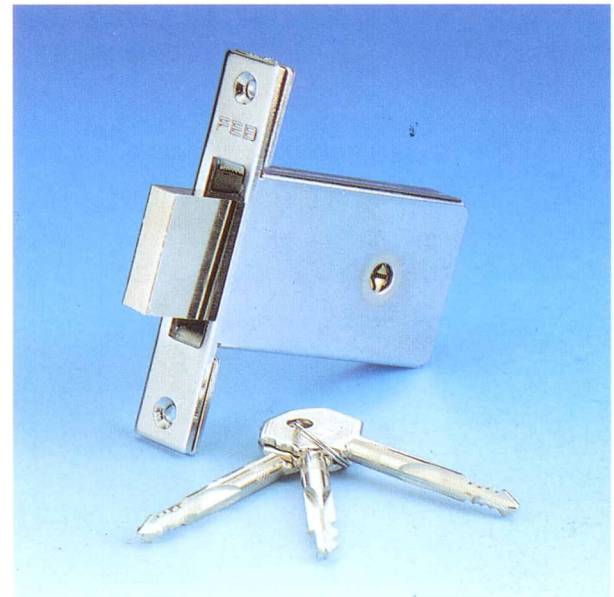

CATENACCIO UNIVERSALE CON CHIAVE A SPILLO

ART. 5800 - In acciaio verniciato nero
Completa di 3 chiavi a spillo
incontro e spessori in nylon

Confezione - boxing = 1

Imballo - packing = 60

SERRATURA DA FASCIA CON CHIAVE A SPILLO

ART. 5805 - In acciaio verniciato nero
Completa di 3 chiavi a spillo
e incontro in acciaio

Confezione - boxing = 1

Imballo - packing = 60

SERRATURA DA MONTANTE CON CHIAVE A SPILLO - SOLO CATENACCIO

ART.	F
5810	16
5811	20

In acciaio verniciato nero
Completa di 3 chiavi a spillo
e incontro in acciaio

Confezione - boxing = 1

Imballo - packing = 70

SERRATURA PER SCORREVOLI - A GANCIO CON CHIAVE A SPILLO

ART. 5815 - In acciaio verniciato nero
Completa di 3 chiavi a spillo
e incontro in acciaio

Confezione - boxing = 1

Imballo - packing = 70

SERRATURA DA MONTANTE CON SCROCCO BASCULANTE - CON CHIAVE A SPILLO

ART. 5820 - In acciaio verniciato nero
Completa di 3 chiavi a spillo
e incontro in acciaio