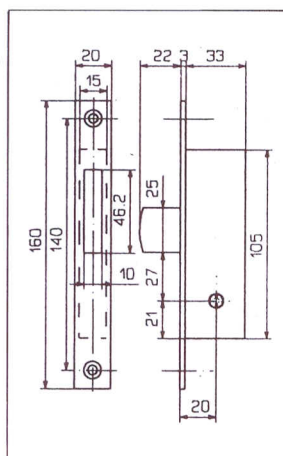

ART. 5805 - In acciaio verniciato nero
Completa di 3 chiavi a spillo
e incontro in acciaio

Confezione - boxing = 1

Imballo - packing = 60

SERRATURA DA MONTANTE CON CHIAVE A SPILLO - SOLO CATENACCIO

ART.	F
5810	16
5811	20

In acciaio verniciato nero
Completa di 3 chiavi a spillo
e incontro in acciaio

Confezione - boxing = 1

Imballo - packing = 70

SERRATURA PER SCORREVOLI - A GANCIO CON CHIAVE A SPILLO

ART. 5815 - In acciaio verniciato nero
Completa di 3 chiavi a spillo
e incontro in acciaio

Confezione - boxing = 1

Imballo - packing = 70

SERRATURA DA MONTANTE CON SCROCCO BASCULANTE - CON CHIAVE A SPILLO

ART. 5820 - In acciaio verniciato nero
Completa di 3 chiavi a spillo
e incontro in acciaio

Confezione - boxing = 1

Imballo - packing = 70

BOZZE CHIAVI

ART.	DESCRIZIONE
526	Per art. 5800
527	Per art. 5805 - 5810 - 5811 - 5815 - 5820

La serratura 5800 è dotata di chiave 526.
Per le altre serrature è da richiedere a parte.