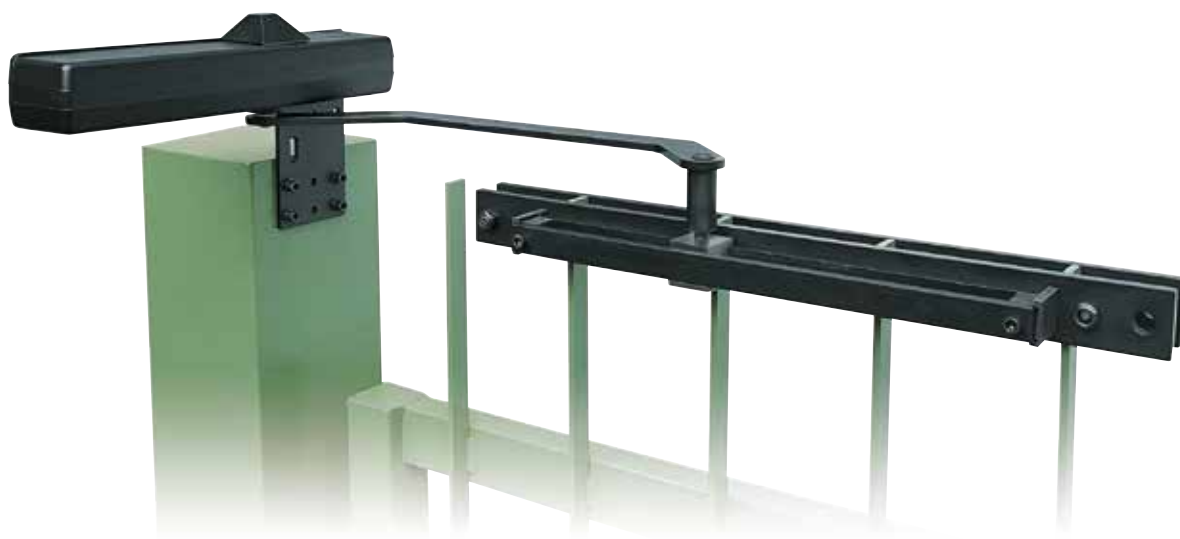

ASSA ABLOY Italia S.p.A.
Via Salvatore Quasimodo, 136 – 00144 Roma
Tel.: +39 051 6812411 - Fax: +39 051 827486

info@assaabloy.it - www.assaabloy.it

ASSA ABLOY is the global leader in door opening solutions, dedicated to satisfying end-user needs for security, safety and convenience

www.assaabloy.com

MAB
ASSA ABLOY

ASSA ABLOY, the global leader in door opening solutions