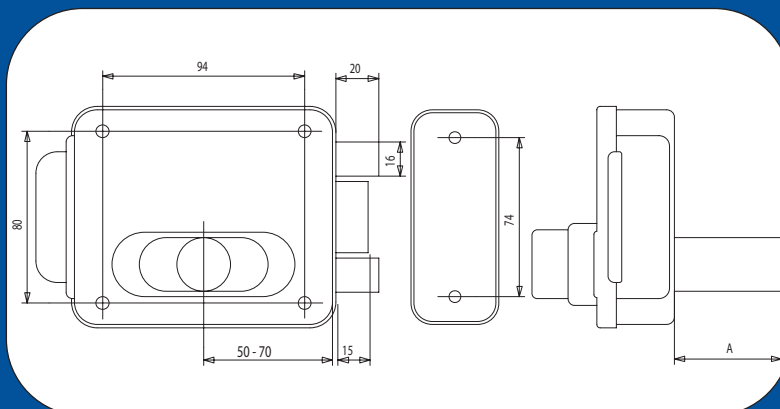

MULTIPLA A PISTONI

MULTIPLA WITH PISTONS

Serratura per porte e cancelli
Rim lock for doors and gates

CARATTERISTICHE

Reversibile

Entrata unica regolabile da 50 a 70 mm

Incontro regolabile in altezza

Interassi dei fori di fissaggio unificati

Scrocco autobloccante

Con cilindro fisso o staccato

Scatola in acciaio

Alimentazione 8 – 12 V

Pistoni meccanici per elevare la sicurezza

FEATURES

Reversibile

Single backset adjustable from 50 to 70 mm

Striker with adjustable height

Center distance of standardized fixing holes

Self locking latch

Fixed or loose cylinder

Steel lock cases

Power supply 8 – 12 V

Mechanical pistons for high security

MULTIPLA A PISTONI

MULTIPLA WITH PISTONS

La gamma
The range

Articolo Article	Descrizione Description		
	A	Cilindro esterno Out door cylinder	Funzione interna Indoor operation
6001/1	50		Solo cilindro Cylinder only
6001/60/1	60		
6002/1			Pulsante e cilindro Button and cylinder
6005/1	50		
6006/1			

Finiture disponibili
Available finish

Zincata
Galvanized

Grigio metallizzato
Metal grey painting