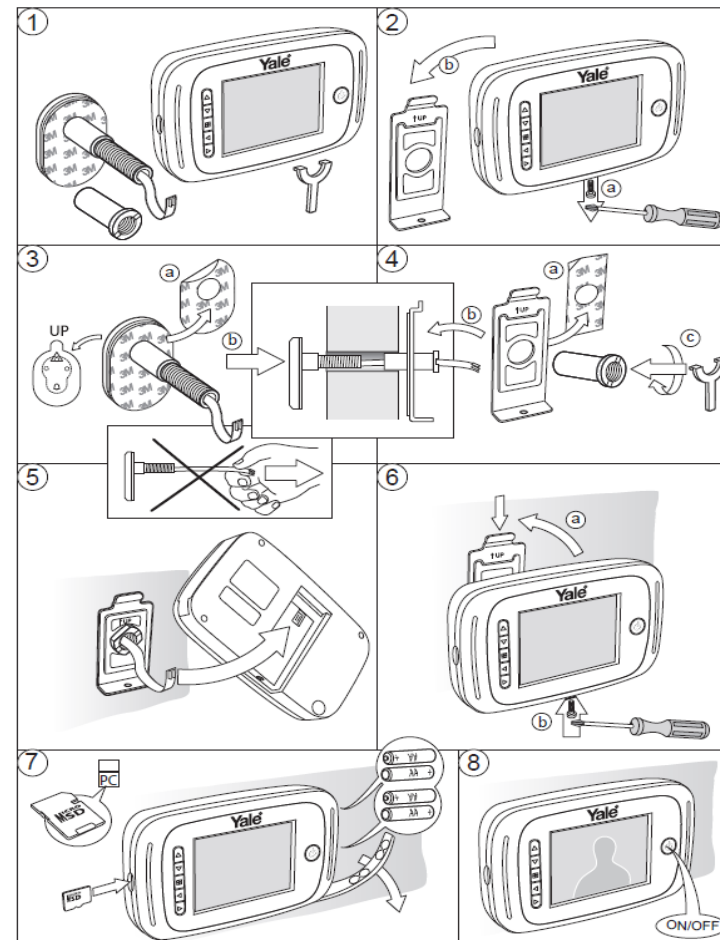

Digitális Ajtókitekintő

Yale DDV 5000

Digitális ajtókitekintő felvétel funkcióval

Leírás:

- Furat átmérő: szabványos 14 mm
- Ajtó vastagság: 38 - 110 mm
- Kijelző: 3.5" LCD
- Kamera: 0,3 MP, 320 x 240-es felbontás
- Tápellátás: 4 db. AA elem
- Látószög: 110°
- Memória: 512 MB SD kártya
- Szín: Ezüst

Tulajdonságok:

- Kitűnő képminőség
- Automatikus képmentés a memóriakártyára
- Dátum és idő megjelenítése a fényképeken
- Videórögzítő funkció
- Integrált külső ajtócsengő a kamera alatt
- Egyszerű kezelhetőség
- Gyors telepítés – szerszám használata nélkül
- Meglévő kitekintő helyére átalakítás nélkül felszerelhető
- Éjszakai üzemmód infravörös kamerával