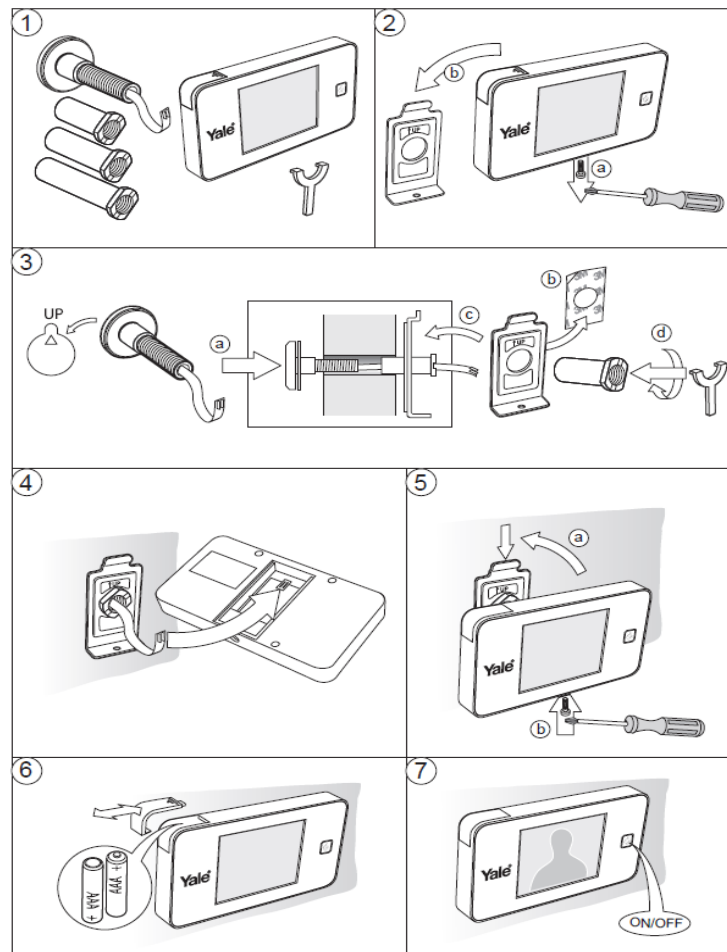

Digital Door Viewer with recording

Features

- Automatic saving of images on SD card
- Image with time and date stamp
- Door bell integrated on the outside
- Very clear image on screen
- Easy operation - just press the button
- Very easy to install - no tools needed
- Can replace mechanical door viewer without additional work
- Infrared camera with night mode function

www.yalelock.com

An ASSA ABLOY group brand ASSA ABLOY

Digitális Ajtókitekintő

Yale DDV 500

Innovatív digitális ajtókitekintő

Leírás:

- Furat átmérő: szabványos 14 mm
- Méret: 128 x 68 x 15 mm
- Ajtó vastagság: 38 - 110 mm
- Kijelző: 3.2" LCD
- Kamera: 0,3 MP, 320 x 240-es felbontás
- Tápellátás: 2 db. AAA elem
- Látószög: 105°
- Szín: Ezüst

Tulajdonságok:

- Kitűnő képminőség
- Egyszerű kezelhetőség - csak egy gombnyomás
- Kijelző automatikus kikapcsolása - 10 másodperc után
- Gyors telepítés - szerszám használata nélkül
- Meglévő kitekintő helyére átalakítás nélkül felszerelhető

Digitális Ajtókitekintő

Yale DDV 5000

Digitális ajtókitekintő felvétel funkcióval

Leírás:

- Furat átmérő: szabványos 14 mm
- Ajtó vastagság: 38 - 110 mm
- Kijelző: 3.5" LCD
- Kamera: 0,3 MP, 320 x 240-es felbontás
- Tápellátás: 4 db. AA elem
- Látószög: 110°
- Memória: 512 MB SD kártya
- Szín: Ezüst