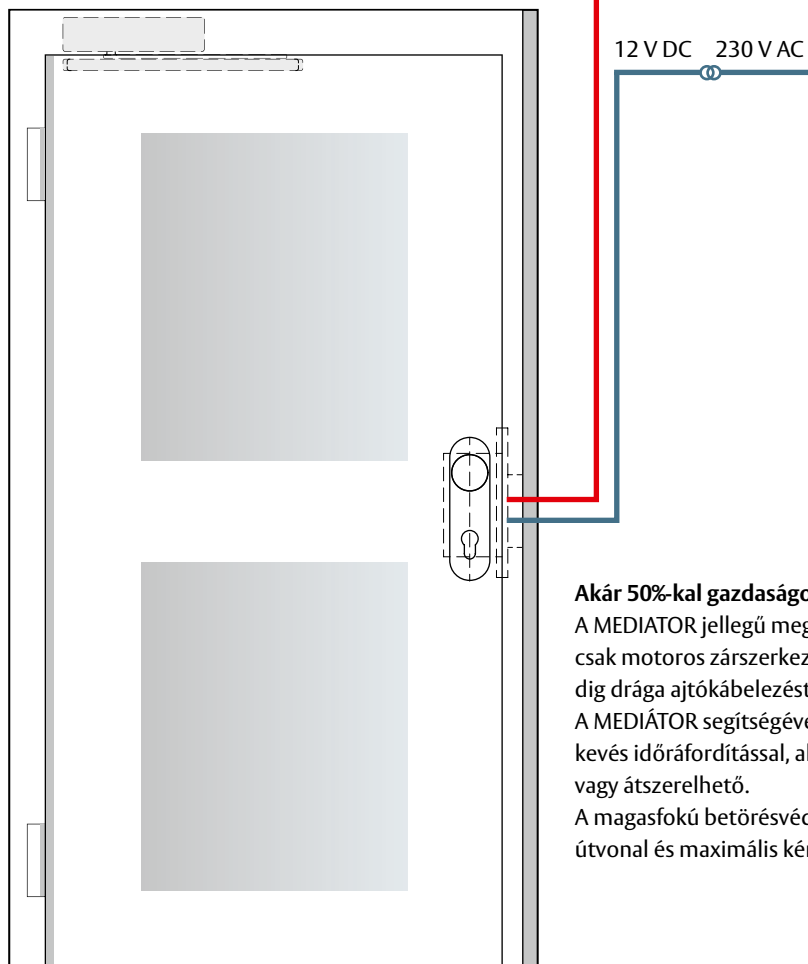

Egyszerűbben nem is lehetne:

A fel- vagy átszerelés kevés időráfordítással, alacsony költségek mellett elvégezhető.

Műszaki adatok

- Vezérlőfeszültség: 5–48 V AC vagy DC
  Átszerelésnél a meglévő vezeték is használható.
- Névleges üzemi feszültség: 12 V DC

Akár 50%-kal gazdaságosabb.

A MEDIATOR jellegű megoldások megvalósítása idáig csak motoros zárszerkezetekkel volt lehetséges. Ez pedig drága ajtókábelezést és magas összköltséget jelent. A MEDIATOR segítségével a családi házak bejárati ajtaja kevés időráfordítással, alacsony költségek mellett fel- vagy átszerelhető.

A magasfokú betörésvédelem, biztonságos menekülési útvonal és maximális kényelem érdekében.