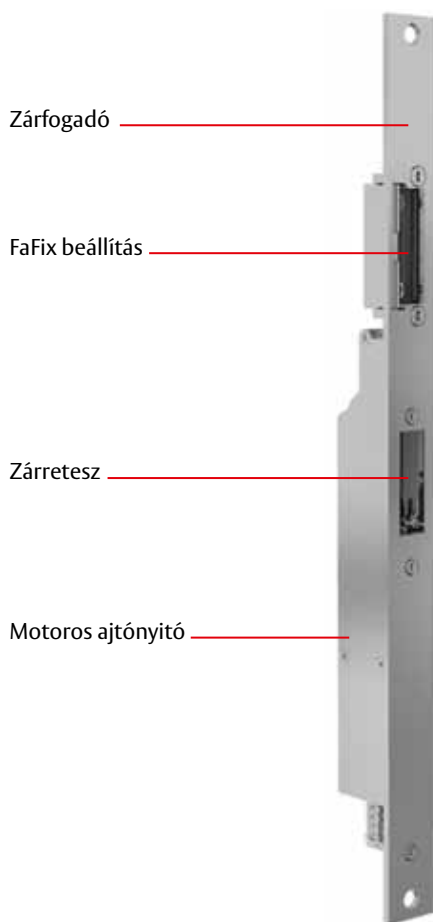

**Mi teszi a bejárati ajtót biztonságossá és kényelmessé?
A MEDIATOR zár.**

Műszaki adatok	
Előlap-kulcsközép távolság Alumínium, acél ajtók	30, 35, 40, 45 mm, DIN 92mm szabvány
Előlap-kulcsközép távolság Fa ajtók	65 mm, DIN 72mm szabvány
Kilincsluk	9 mm, 8 mm-es szúkitóval

Alumínium, acél és fa ajtókhöz.

A MEDIATOR megoldása mindössze az alábbi három elemből áll:

- Pánikzár
- Motoros ajtónyitó
- Hálózati adapter

Bármilyen ajtótypus egyszerűen utánszerelhető.

Ajtókábelezés nem szükséges.

Hasznos tipp: Ha esedékes egy hibás zár vagy ajtónyitó cseréje, szereljék át a MEDIATOR megoldására!